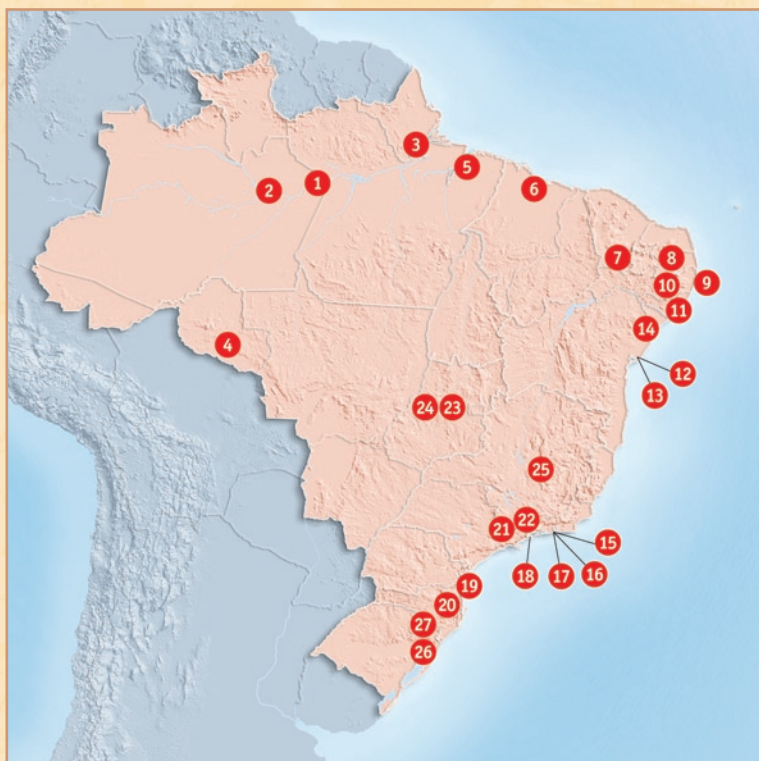

Selection of Festivals *Selección de Festivales*

1	AM	Parintins	Bumba-meu-boi	June / <i>Junio</i>
2	AM	Manaus	Opera Festival / <i>Festival de Ópera</i>	May / <i>Mayo</i>
3	AP	Curiaú	São Joaquim	August / <i>Agosto</i>
4	RO	Guaporé	Divino	50 days after easter / <i>50 días después de la Pascua</i>
5	PA	Belém	Círio de Nazaré	November / <i>Noviembre</i>
6	MA	São Luís	Bumba-meu-boi	June / <i>Junio</i>
7	CE	Juazeiro do Norte	Dia do Romeiro	October / <i>Octubre</i>
8	PB	Campina Grande	June Party / <i>Fiesta Junina</i>	June / <i>Junio</i>
9	PE	Recife / Olinda	Carnaval	February / <i>Febrero</i>
10	PE	Caruaru	June Party / <i>Fiesta Junina</i>	June / <i>Junio</i>
11	AL	Estado	Reisado	December / <i>Diciembre</i>
12	BA	Salvador	Carnaval	Fevereiro / <i>Febrero</i>
13	BA	Salvador	Religious Festivals / <i>Festivales Religiosos</i>	Janeiro / <i>Enero</i>
14	SE	Estância	June Party / <i>Fiesta Junina</i>	June / <i>Junio</i>
15	RJ	Rio de Janeiro	Carnaval	Fevereiro / <i>Febrero</i>
16	RJ	Rio de Janeiro	Reveillon	Dezembro / <i>Diciembre</i>
	RJ	Rio de Janeiro	Anima Mundi	Julho / <i>Julio</i>
18	RJ	Paraty	Book Festival / <i>Festival de Libro</i>	August / <i>Agosto</i>
19	SC	Joinville	Dance Festival / <i>Festival de Danza</i>	Julho / <i>Julio</i>
20	SC	Blumenau	Oktoberfest	Outubro / <i>Octubre</i>
21	SP	Campos de Jordão	Winter Festival / <i>Festival de Invierno</i>	Julho / <i>Julio</i>
22	SP	Aparecida	São Benedito	2 weeks after easter / <i>2 semanas después de la Pascua</i>
23	GO	Pirenópolis	Cavalhada	50 days after easter / <i>50 días después de la Pascua</i>
24	GO	Goiás Velho	Fogareu	50 days after easter / <i>50 días después de la Pascua</i>
25	MG	Ouro Preto	Holy Week / <i>Semana Santa</i>	Easter / <i>Pascua</i>
26	RS	Porto Alegre	O. L. of the Sailors / <i>N. Sra de los Navegantes</i>	February / <i>Febrero</i>
27	RS	Caxias	Grape Festival / <i>Festival de Uva</i>	February / <i>Febrero</i>